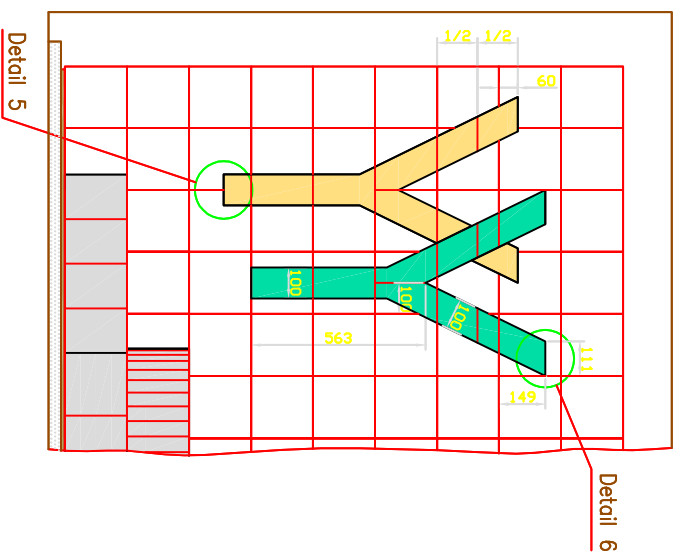

Vermassung A 1 : 10

Ansicht A 1 : 10

Ansicht B 1 : 10

Vermassung B 1 : 10

Bodenaufsicht 1 : 10

Chief Expert:
Experts:

<ul style="list-style-type: none"> Woodfliesen 200x200mm modül Gelb Woodfliesen 200x200mm modül Weiss Woodfliesen 200x200mm modül Hellgrün Woodfliesen 200x200mm modül Grün Fussbodenfliesen 200x200mm modül Dunkelgrün Fugen ≈ 3mm 	<ul style="list-style-type: none"> Corneu mural 200x200mm modüle Jaune Corneu 200x200mm modüle Blanc Corneu mural 200x200mm modüle Gris clair Corneu mural 200x200mm modüle Vert Corneu sol 200x200mm modüle Gris foncé Joint ≈ 3mm
<ul style="list-style-type: none"> Wand tile 200x200mm modüler Yellow Wand tile 200x200mm modüler white Wand tile 200x200mm modüler Light grey Wand tile 200x200mm modüler Green Floor tile 200x200mm modüler Dark grey Joint ≈ 3mm 	<ul style="list-style-type: none"> Wand tile 200x200mm modüler Yellow Wand tile 200x200mm modüler Blanc Wand tile 200x200mm modüler Gris clair Wand tile 200x200mm modüler Vert Corneu sol 200x200mm modüle Gris foncé Joint ≈ 3mm

INTERNATIONAL VOCATIONAL TRAINING ORGANISATION
International Youth Skills Competition
2001, Seoul
Competitors Name:

Trade : 12
Massestab : 1 : 10
Time : 23 hours
FLOOR AND WALL-TILING WORK

Detail 1

Detail 2