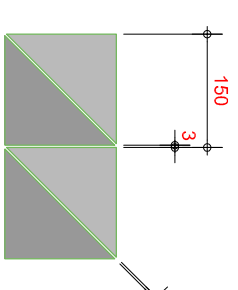

Front View
Project A

Plan View
Project B

Left Side View
Project C

Oblique View

Detail 1
scale 1:10

Detail 2
scale 1:10

Detail 3
scale 1:5

Detail 4
scale 1:10

A.	Schaal:	Get.:
B.	Formaat:	Ge.: A3
C.	Plotschaal:	Datar: 08.12.2010
		M1:20