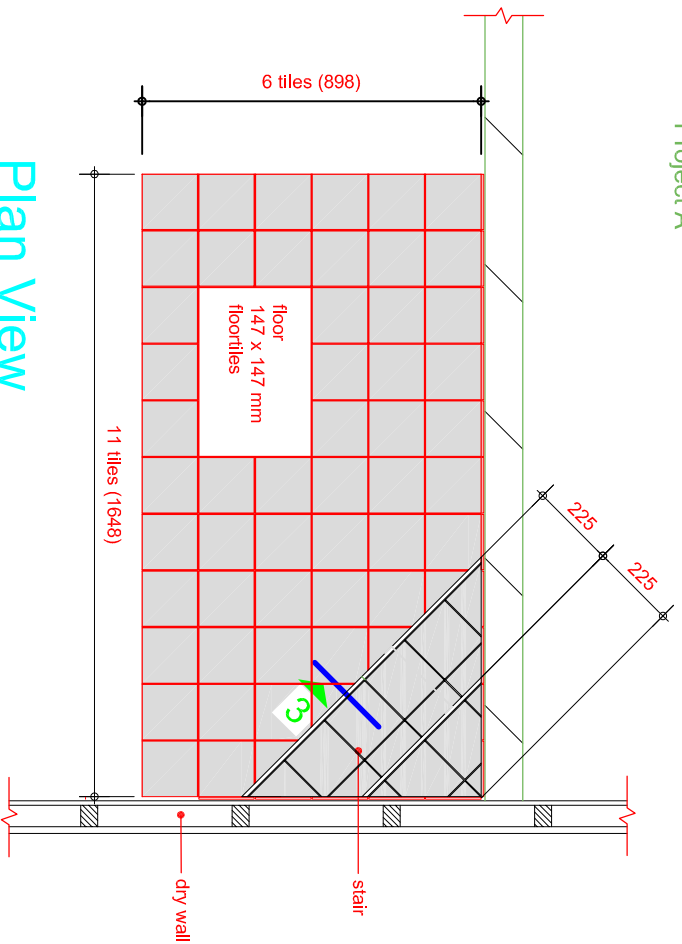

Front View
Project A

Plan View
Project B

Left Side View
Project C

Oblique View

Detail 1
scale 1:10

Detail 2
scale 1:10

Detail 3
scale 1:5

Detail 4
scale 1:10

A.	Schaal:	Get.:
B.	Formaat:	Ge.: A3
C.	Plotschaal:	Datar: 08.12.2010
		M1:20