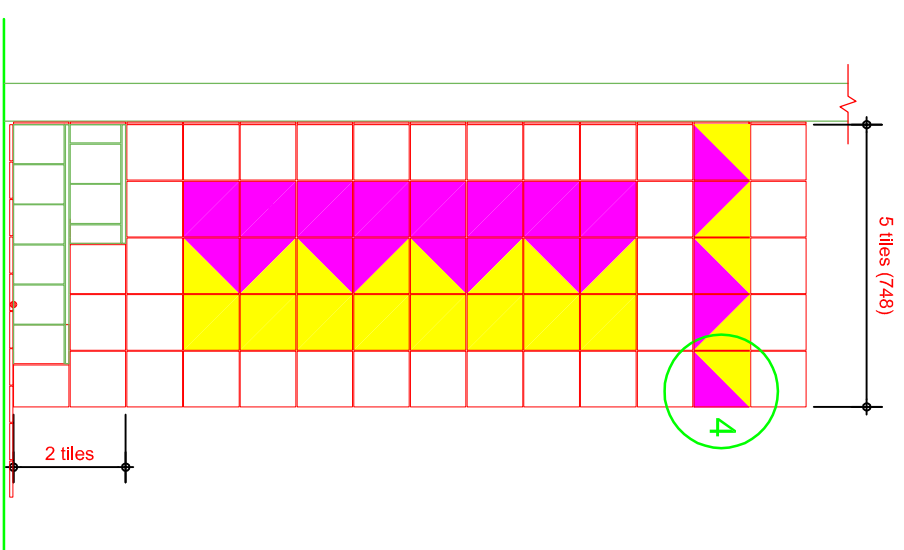

Front View
Project A

Plan View
Project B

Left Side View
Project C

Oblique View

Detail 1
scale 1:10

Detail 2
scale 1:10

Detail 3
scale 1:5

Detail 4
scale 1:10

A.	Schaal:	Get.:
B.	Formaat:	Ge.: A3
C.	Plotschaal:	Datar: 08.12.2010
		M1:20