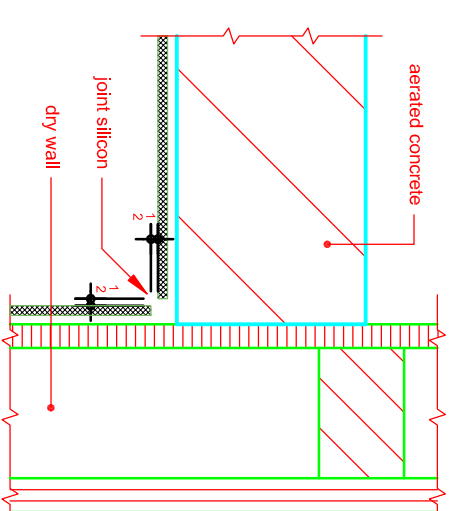

Front View
Project A

Plan View
Project B

Left Side View
Project C

Oblique View

Detail 1
scale 1:10

Detail 2
scale 1:10

Detail 3
scale 1:5

Detail 4
scale 1:10

A.	Schaal:	Get.:
B.	Formaat:	Ge.: A3
C.	Plotschaal:	Datar: 08.12.2010
		M1:20